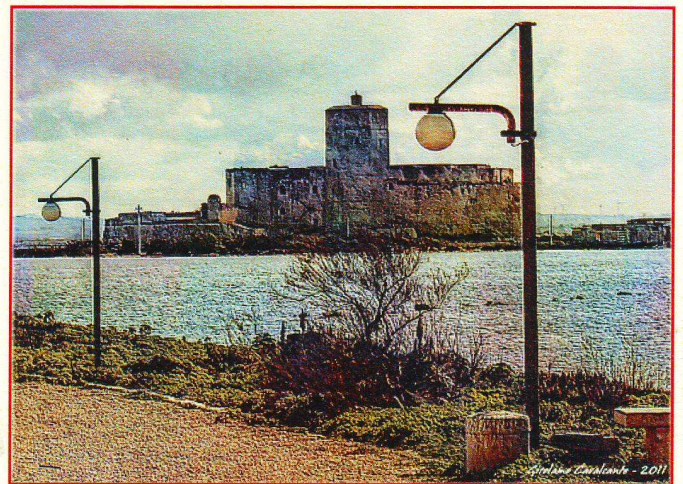

LA MOSTRA RIMARRA' APERTA
FINO AL 15 MARZO 2012

THE EXHIBITION WILL BE ON VIEW
THROUGH MARCH, 15 2012

Rassegna Fotografica

Colombaia, Mulini a Vento e Saline
ricchezze della Provincia di Trapani
Wealth of the province of Trapani

ISTITUTO ITALIANO DI CULTURA
ITALIAN CULTURAL INSTITUTE
Vecchia Cancelleria
St. George's Square - La Valletta, Malta

DAL LUNEDÌ AL VENERDÌ
FROM MONDAY TO FRIDAY
9 - 13,30 / 14 - 17

INGRESSO LIBERO / FREE ENTRANCE