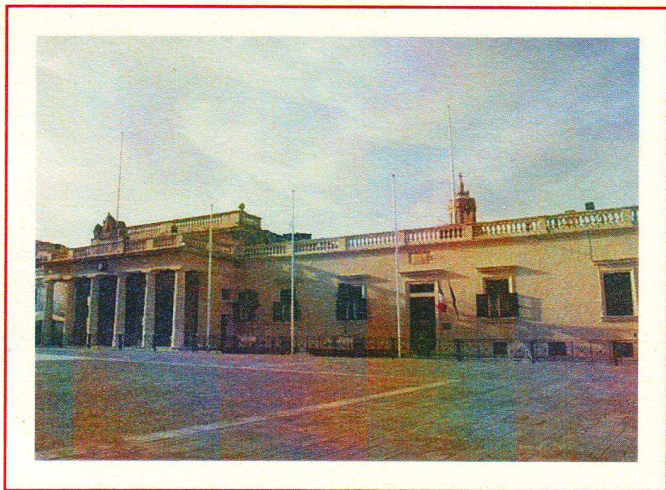

LA MOSTRA RIMARRA' APERTA
FINO AL 15 MARZO 2012

THE EXHIBITION WILL BE ON VIEW
THROUGH MARCH, 15 2012

Rassegna Fotografica

Colombaia, Mulini a Vento e Saline
ricchezze della Provincia di Trapani
Wealth of the province of Trapani

ISTITUTO ITALIANO DI CULTURA
ITALIAN CULTURAL INSTITUTE
Vecchia Cancelleria
St. George's Square - La Valletta, Malta

DAL LUNEDÌ AL VENERDÌ
FROM MONDAY TO FRIDAY
9 - 13,30 / 14 - 17

INGRESSO LIBERO / FREE ENTRANCE